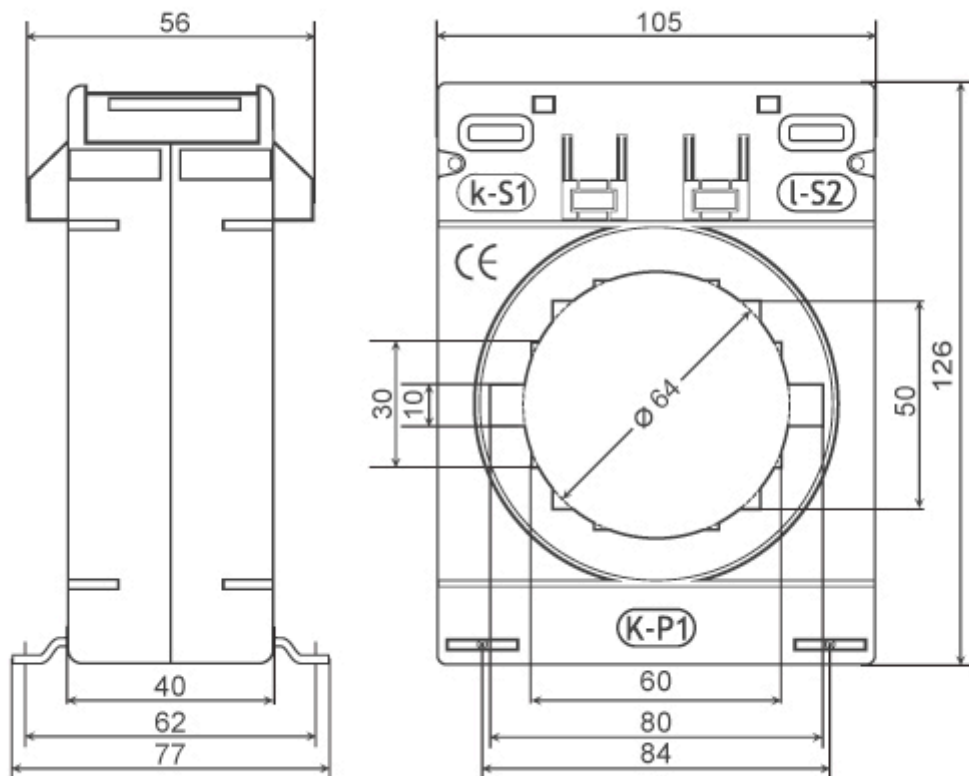

AGS105/80 Stromwandler

AGS105/80

Strombereich (A)	Genauigkeitsklasse: 0,5			Genauigkeitsklasse: 1			Genauigkeitsklasse: 3		
	Leistung (VA)			Leistung (VA)			Leistung (VA)		
200/5	-	-	1,25	-	1,25	2,5	2,5	3,75	5
250/5	-	-	1,25	-	1,25	2,5	3,75	5	7,5
300/5	-	1,25	2,5	2,5	3,75	5	3,75	5	7,5
400/5	2,5	3,75	5	5	7,5	10	5	10	15
500/5	3,75	5	7,5	5	7,5	10	5	10	15
600/5	3,75	5	7,5	5	10	15	5	10	15
750/5	5	7,5	10	5	10	15	5	10	15
800/5	5	10	15	5	10	15	5	10	15
1000/5	5	10	15	5	10	15	5	10	15
1200/5	5	10	15	5	10	15	5	10	15
1250/5	5	10	15	5	10	15	5	10	15
1500/5	5	10	15	5	10	15	5	10	15
1600/5	5	10	15	5	10	15	5	10	15
2000/5	5	10	15	5	10	15	5	10	15