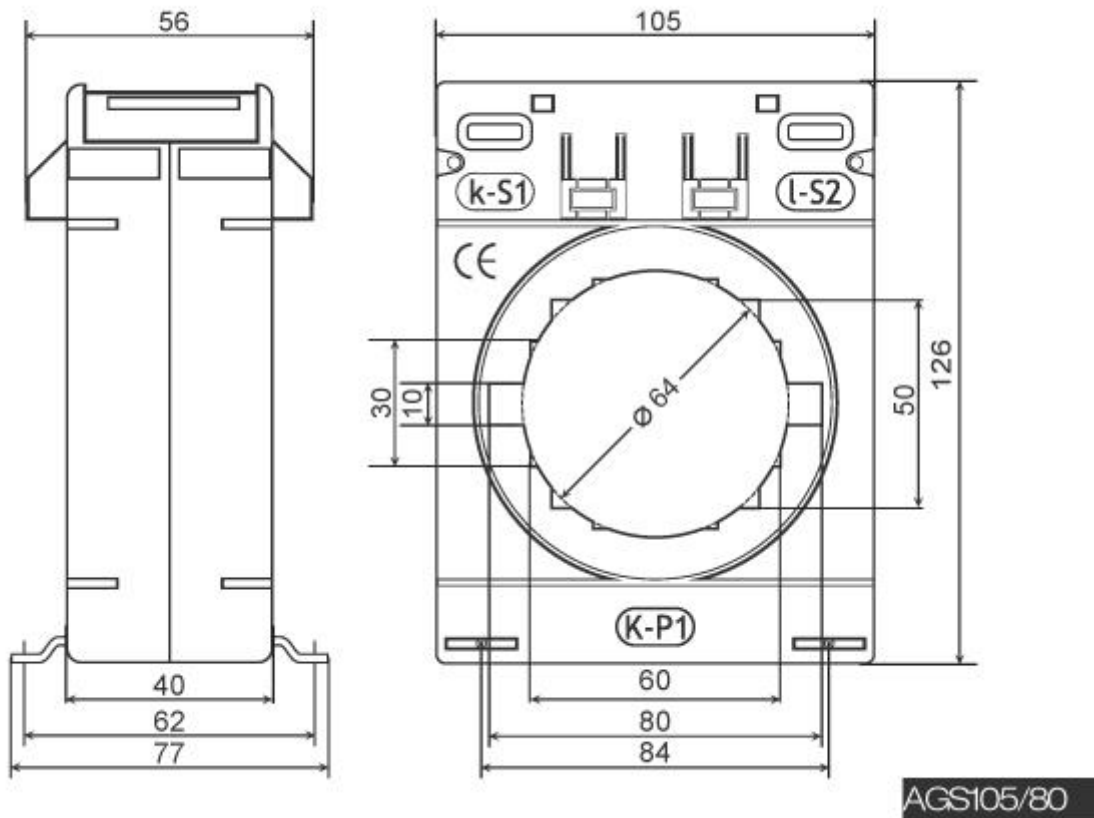

AGS105/80 hitelesíthető áramváltó

AGS105/80

Rendelhető teljesítmények: 1; 1,25; 1,5; 2,5; 3,75; 5; 7,5; 10; 15 VA

Szekunder áram 1A vagy 5A				
Pontossági osztály	0,2S	0,2	0,5S	0,5
Primer áram (A)	Teljesítmény (VA)			
200	1-2,5	1-2,5	1-2,5	1-2,5
250	1-2,5	1-2,5	1-2,5	1-2,5
300	1-3,75	1-3,75	1-3,75	1-3,75
400	1-5	1-5	1-5	1-5
500	1-5	1-5	1-7,5	1-7,5
600	1-5	1-5	1-5	1-7,5
750	1-10	1-10	1-10	1-10
800	1-15	1-15	1-15	1-15
1000	1-15	1-15	1-15	1-15
1200	1-15	1-15	1-15	1-15
1250	1-15	1-15	1-15	1-15
1500	1-15	1-15	1-15	1-15
1600	1-15	1-15	1-15	1-15
2000	1-15	1-15	1-15	1-15